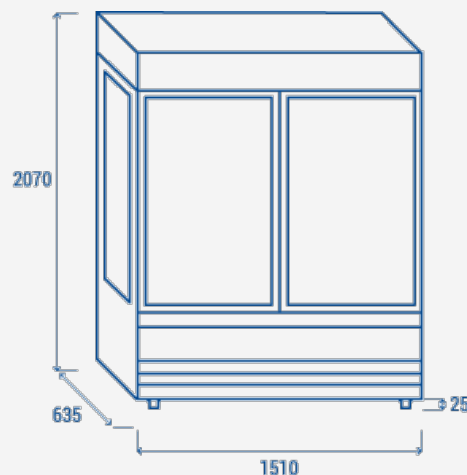

BITPINA | Ψυγεία Self service

BITPINES ► SELF SERVICE)MULTIDECK

3NZ 15

CUSTOMIZATION
AVAILABLE
PERSONALIZZAZIONE
DISPONIBILE

MADE IN ITALY

ΛΕΠΤΟΜΕΡΕΙΕΣ

Πανοραμικό τελείωμα

Συρόμενες πόρτες με
χερούλι "χούφτα"

Συγκράτηση
προϊόντων με τζάμι ή
πλεξιγκλας

Το προϊόν μπορεί να
παραδοθεί με ρόδες
με φρένο

Ρυθμιζόμενα γυάλινα
ράφια

Θήκη για κουτάκια

ΓΕΝΙΚΑ ΧΑΡΑΚΤΗΡΙΣΤΙΚΑ

- Βιτρίνες Self Service με συρόμενες πόρτες (Πλάτους 1510mm)
- Εσωτερικό και εξωτερικό απο μαύρη λαμαρίνα
- Βεβιασμένης Κυκλοφορίας
- Κυκλοπεντάνιο ως Παράγοντας Αφρού Μόνωσης (30mm σε κάθε πλευρά - CFC free)
- Αυτόματη απόψυξη μέσω κύκλου συμπίεστή
- Ηλεκτρονικός Θερμοστάτης
- Εσωτερικός φωτισμός LED
- Διπλό τζάμι κατά της συμπύκνωσης
- Ρυθμιζόμενες σχάρες: 5 τμχ.
- Πανοραμικό τελείωμα για την μέγιστη προβολή των προϊόντων
- Αλουμινιένες επενδύσεις στις άκρες και στο μπροστινό πάνελ
- Προστατευτικό/Bumper σε μαύρο χρώμα
- 4 Ρυθμιζόμενα ποδαράκια
- Ενεργειακή κλάση: D

ΤΕΧΝΙΚΕΣ ΠΡΟΔΙΑΓΡΑΦΕΣ

Χωρητικότητα	821 L
Θερμοκρασία	M1 (-1°C~+5°C)
Κατανάλωση	14.2 kWh/24h
Ονομαστική ισχύς	1058 W
Επίπεδο θορύβου	58 dB(A)
Καθαρό Βάρος	268 Kg
Μεικτό βάρος	314 Kg
Εξωτερικές διαστάσεις (ΠχΒχΥ σε mm)	1510x635x2095
Εσωτερικές διαστάσεις (ΠχΒχΥ σε mm)	1446x540x1405
Διαστάσεις συσκευασίας (ΠχΒχΥ σε mm)	1620x760x2200
Ποσότητα φόρτωσης 20"/40"/40"HQ	7/15/15

ΠΙΣΤΟΠΟΙΗΤΙΚΑ

CE RoHS

ΔΙΑΣΤΑΣΕΙΣ ΠΡΟΪΟΝΤΟΣ

COOL HEAD EUROPE

We make the world a cooler place

www.coolheadeurope.com